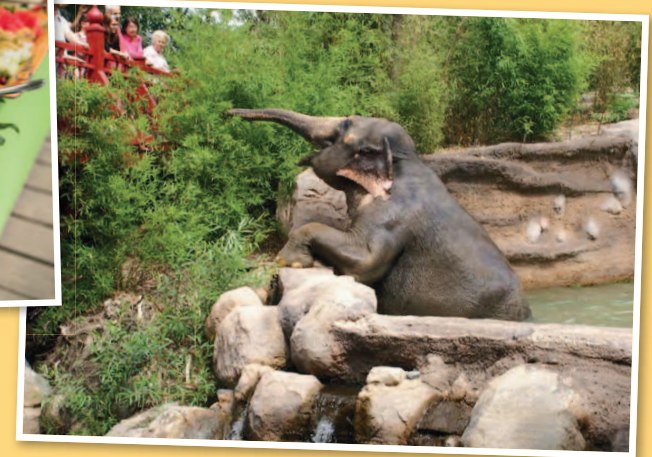

Asiatische Pagode

Kapazität

🐾 25 bis 30 Personen

Gastronomie

- 🍽️ Marché Mövenpick Deutschland GmbH
- 🍴 exotische Köstlichkeiten der asiatischen Küche
nur in Kombination mit gebuchtem Veranstaltungspaket
- 🕒 wetterbedingt nur in den Sommermonaten buchbar,
Ausweichmöglichkeiten sind nicht gegeben,
exklusiv buchbar nach Zooschließung

Hier erleben Sie einen exotischen Sommerabend!

Der Natur auf der Spur.

www.zoo-leipzig.de

Der Natur auf der Spur.

Elefantastische Stunden genießen

Die Asiatische Pagode am Elefantentempel Ganesha Mandir ist ein beliebter Ort für exklusive Sommerveranstaltungen in kleineren Gruppen. Nach Zooschließung können Sie in entspannter Atmosphäre sowohl eine Tagung ausklingen lassen als auch mit der Familie einen Geburtstag feiern. Die Pagode bietet Ihnen einen traumhaften Blick auf das Badebecken der Elefanten. Genießen Sie laue Sommerabende und lassen Sie sich mit asiatischen Köstlichkeiten vom Buffet verwöhnen. Die Location ist nur in Verbindung mit dem Paket „Asiatische Sommernacht“ buchbar.