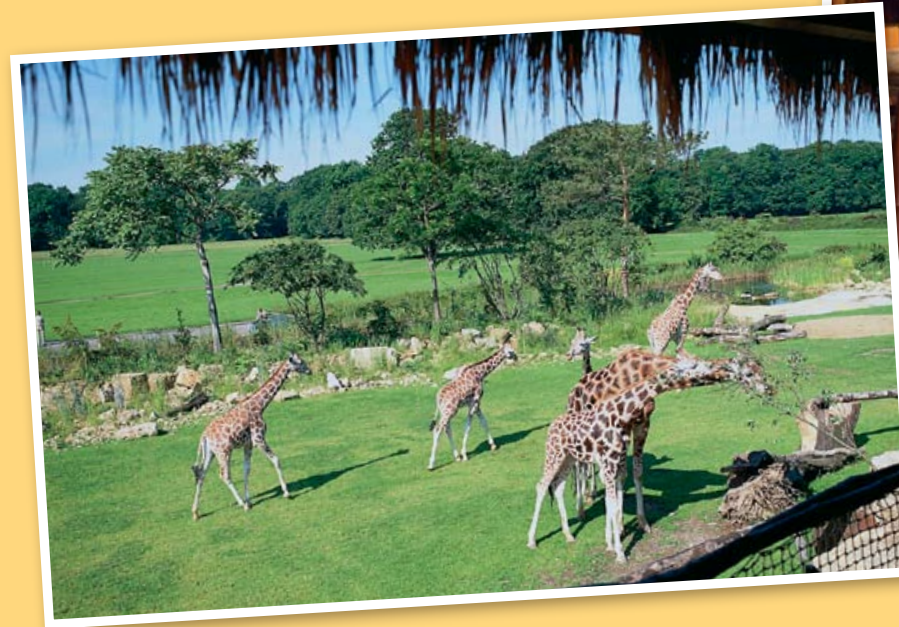

## Gastronomie

- 🍽️ Marché Mövenpick Deutschland GmbH
- 🍴 Safari durch die afrikanische Küche in Buffetform
- 🕒 ganzjährig geöffnet, exklusiv buchbar nach Zooschließung

Hier feiern Sie mitten in Afrika!

Der Natur auf der Spur.

[www.zoo-leipzig.de](http://www.zoo-leipzig.de)

Der Natur auf der Spur.

# Auf zur Safari der Sinne

In der Kiwara-Lodge genießen Sie afrikanische Spezialitäten mit einem traumhaften Blick auf die Savanne. Im Innenraum bietet die Kiwara-Lodge inklusive Loungebereich Platz für rund 120 Personen in stilechtem Ambiente. Die überdachte Terrasse erlaubt es Ihnen fast das ganze Jahr über, den Sonnenuntergang im Zoo Leipzig zu erleben. Gern bieten wir Ihnen ein themenbezogenes Rahmenprogramm mit afrikanischen Künstlern an, die Ihnen ihre Kultur für einen Abend nahebringen. Ab 60 Personen ist zudem das Veranstaltungspaket Hakuna Matata buchbar.