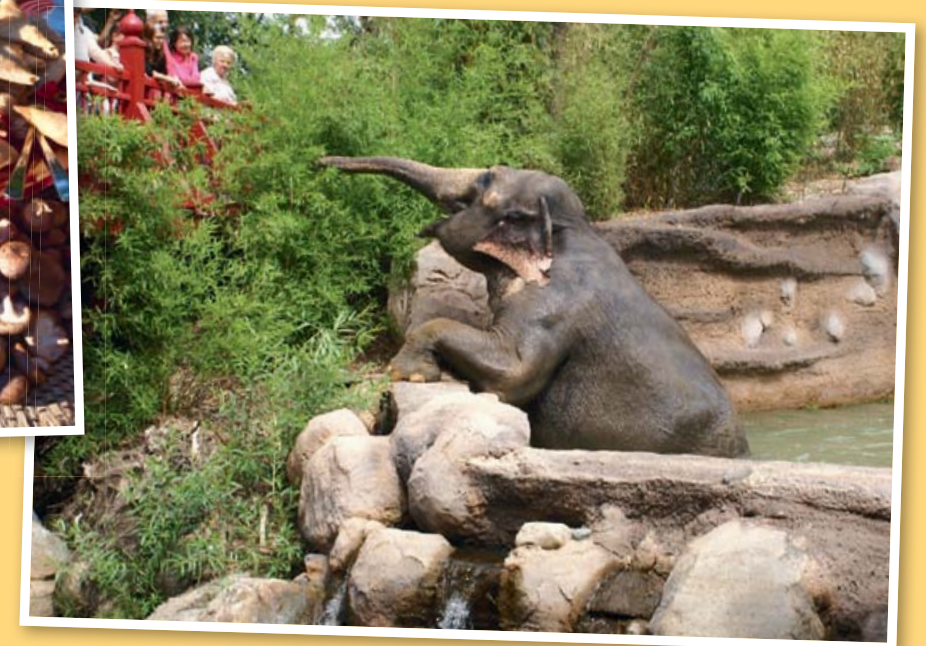

Asiatische Pagode

Kapazität

🐾 25 bis 30 Personen

Gastronomie

- 🍽️ Marché Mövenpick Deutschland GmbH
- 🍴 exotische Köstlichkeiten der asiatischen Küche
nur in Kombination mit gebuchtem Veranstaltungspaket
- 🕒 wetterbedingt nur in den Sommermonaten buchbar,
Ausweichmöglichkeiten sind nicht gegeben,
exklusiv buchbar nach Zooschließung

Hier erleben Sie einen exotischen Sommerabend!

Der Natur auf der Spur.

www.zoo-leipzig.de

Der Natur auf der Spur.

Elefantastische Stunden genießen

Die asiatische Pagode am Elefantentempel Ganesha Mandir ist ein beliebter Ort für exklusive Sommerveranstaltungen in kleineren Gruppen. Nach Zooschließung können Sie in entspannter Atmosphäre sowohl eine Tagung ausklingen lassen als auch mit der Familie einen Geburtstag feiern. Die Pagode bietet Ihnen einen traumhaften Blick auf das Badebecken der Elefanten. Genießen Sie laue Sommerabende und lassen Sie sich mit asiatischen Köstlichkeiten vom Buffet verwöhnen. Die Location ist nur in Verbindung mit dem Paket „Asiatische Sommernacht“ buchbar.