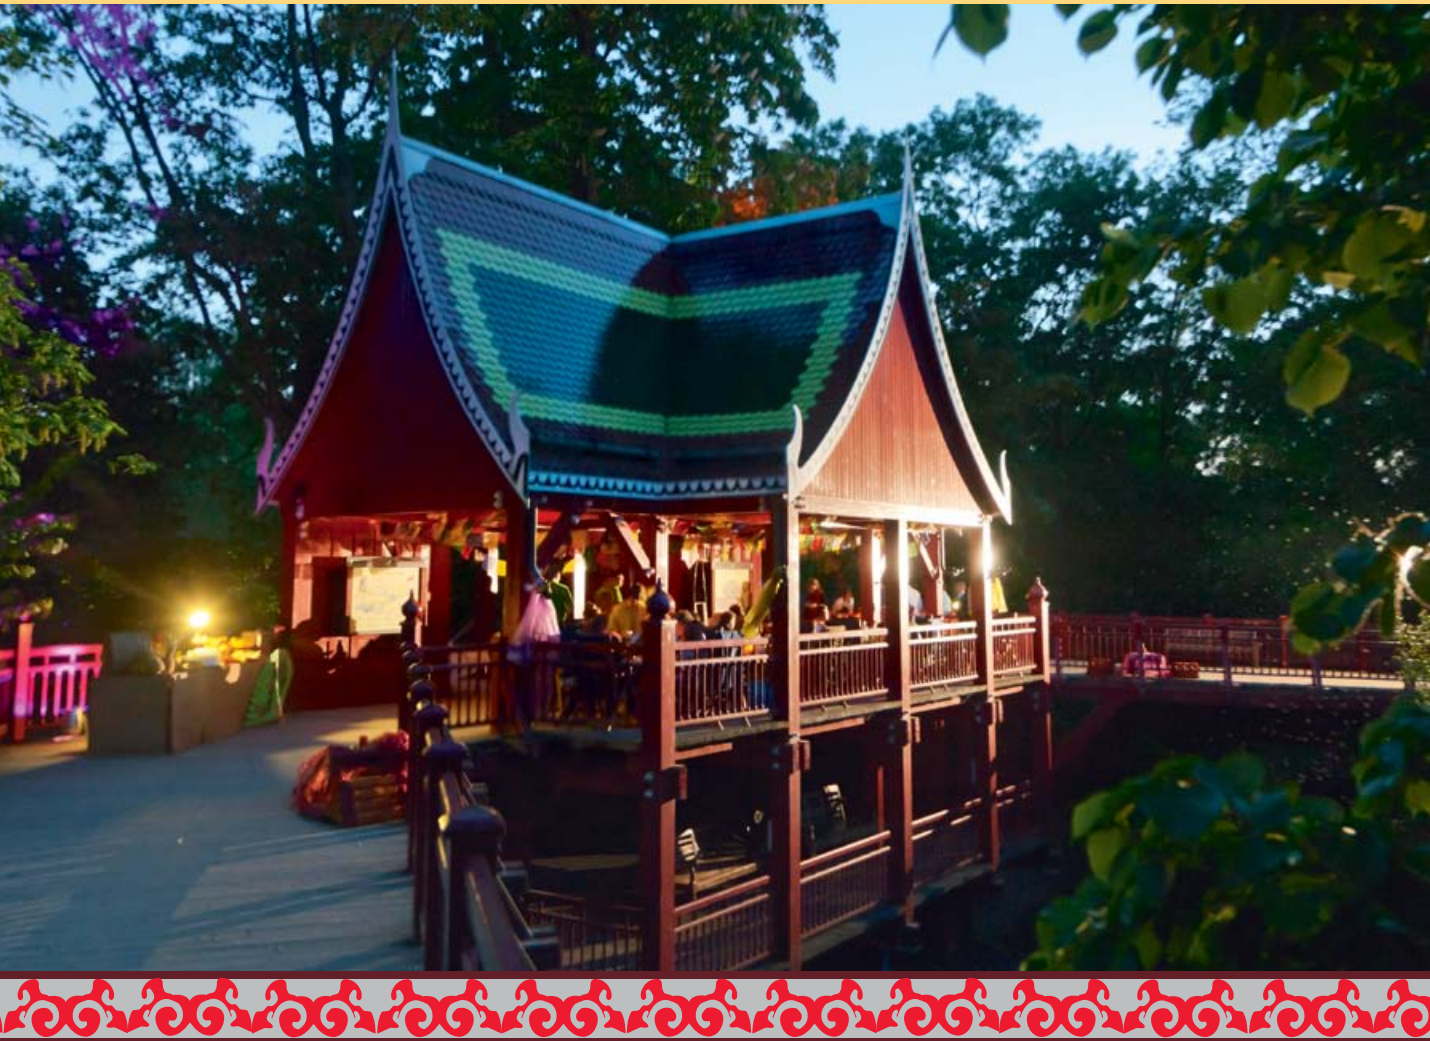

Asiatische Pagode

Kapazität

🐾 25 bis 30 Personen

Gastronomie

- 🍽️ Marché Mövenpick Deutschland GmbH
- 🍴 exotische Köstlichkeiten der asiatischen Küche
nur in Kombination mit gebuchtem Veranstaltungspaket
- 🕒 wetterbedingt nur in den Sommermonaten buchbar,
Ausweichmöglichkeiten sind nicht gegeben,
exklusiv buchbar nach Zooschließung

Hier erleben Sie einen exotischen Sommerabend!

Der Natur auf der Spur.

www.zoo-leipzig.de

Der Natur auf der Spur.

Elefantastische Stunden genießen

Die asiatische Pagode am Elefantentempel Ganesha Mandir ist ein beliebter Ort für exklusive Sommerveranstaltungen in kleineren Gruppen. Nach Zooschließung können Sie in entspannter Atmosphäre sowohl eine Tagung ausklingen lassen als auch mit der Familie einen Geburtstag feiern. Die Pagode bietet Ihnen einen traumhaften Blick auf das Badebecken der Elefanten. Genießen Sie laue Sommerabende und lassen Sie sich mit asiatischen Köstlichkeiten vom Buffet verwöhnen. Die Location ist nur in Verbindung mit dem Paket „Asiatische Sommernacht“ buchbar.